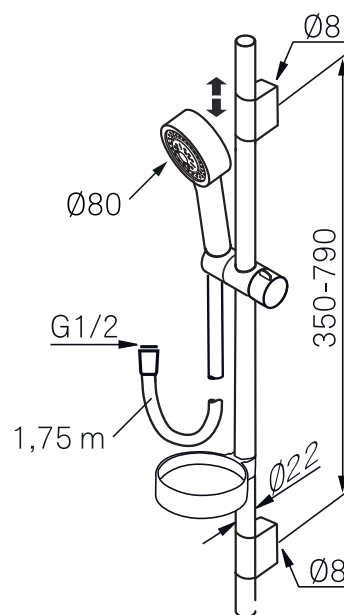

- Metallomspunnen slang 1750 mm, PVC- och BPA-fri innerslang
- Med tvålköpp
- Med variabelt c/c-mått för befintliga skruvhål
- Med antikalksystem "Easy-Clean"
- Eco (Energi och vattenbesparande handdusch 9 l/min)