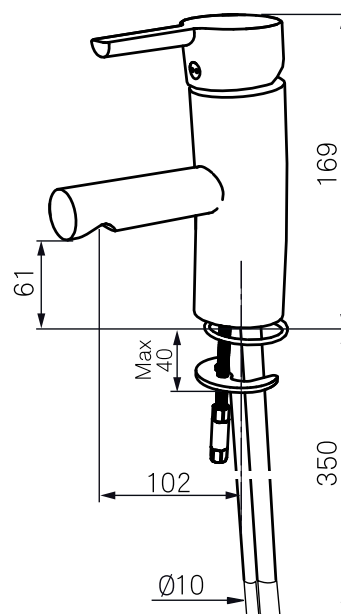

Mora MMIX B5 tvätt

mora[®] ARMATUR

Mora MMIX kombinerar en formskön och ergonomisk design med en energieffektiv insida. Designen präglas av en smekamt böljande geometri och förmedlar en tidlös och sammanhängande stil över hela serien. Vårt unika miljökoncept EcoSafe™ ligger till grund för utvecklingsarbetet och bidrar till låg energiförbrukning och långsiktig miljöhänsyn. Blandaren är blyfri.

- ESS (Energisparsystem)
- Mjukstängning med keramisk tätning
- Omställbar flödesbegränsning och temperaturspär
- Eco (Energi- och vattenbesparande konstantflödesstrålsamlare **5 l/min**)
- Flexibla anslutningsrör i metallomspunnen Soft PEX[®]
- Godkänd av reumatikerförbundet
- Lead Free (blyfri)
- Hålmått Ø28-37 mm

EcoSafe

ESS

Mora Eco

Soft Closing

Easy-Open

Lead Free

Utförande	MA nr	RSK nr
Krom, Energiklass B	73 30 00.CA	8344502
Krom, Soft PEX [®] -rör L=250 mm	73 30 07.CA	8344548
Krom, 9 l/min, med plusflöde, Energiklass B	73 30 00.TT	8344530