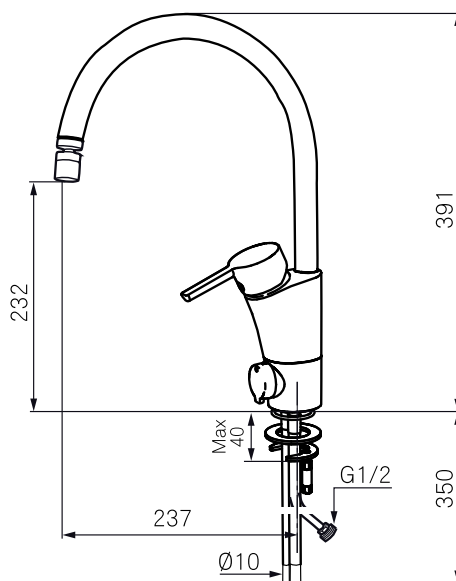

Mora MMIX K5 kök

mora[®] ARMATUR

Mora MMIX kombinerar en formskön och ergonomisk design med en energieffektiv insida. Designen präglas av en smekamt böljande geometri och förmedlar en tidlös och sammanhängande stil över hela serien. Vårt unika miljökoncept EcoSafe™ ligger till grund för utvecklingsarbetet och bidrar till låg energiförbrukning och långsiktig miljöhänsyn. Blandaren är blyfri.

- ESS (Energisparsystem)
- Mjukstängning med keramisk tätning
- Omställbar flödesbegränsning och temperaturspär
- Eco (Energi- och vattenbesparande strålsamlare **9 l/min**)
- Flexibla anslutningsrör i metallomspunnen Soft PEX[®]
- Svängbar pip 60°, 85°, **110°** eller 360°
- Med diskmaskinsavstängning. Omställbar mellan kv och vv, inställd på kv
- Med **ledbar strålsamlare**
- Lead Free (blyfri)
- Hålmått Ø32-37 mm